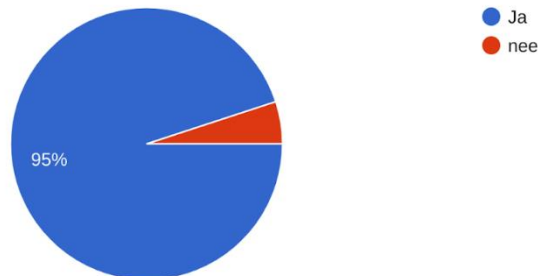

Is sinds 6 januari je verplaatsing met de bus (de tram) veranderd?

418 antwoorden