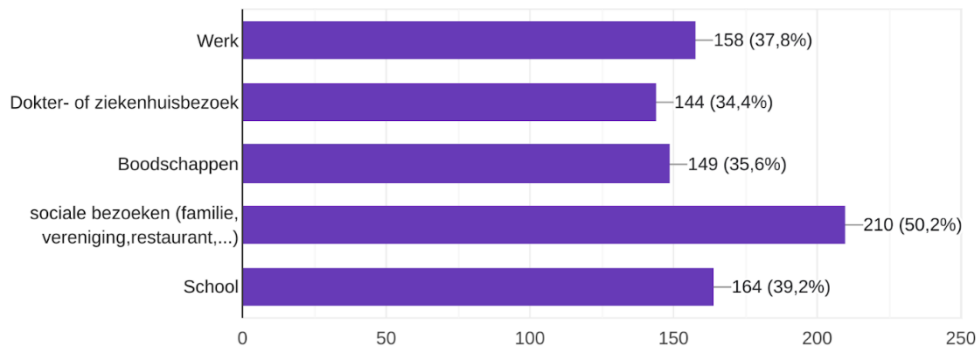

Verenigde Supporters Openbaar Vervoer (koepel van burger- en mobiliteitsplatformen)

Reacties & bevindingen – meldingspunt rond Basisbereikbaarheid 08/02/24

Waarvoor gebruik je meestal de bus (de tram)?

418 antwoorden